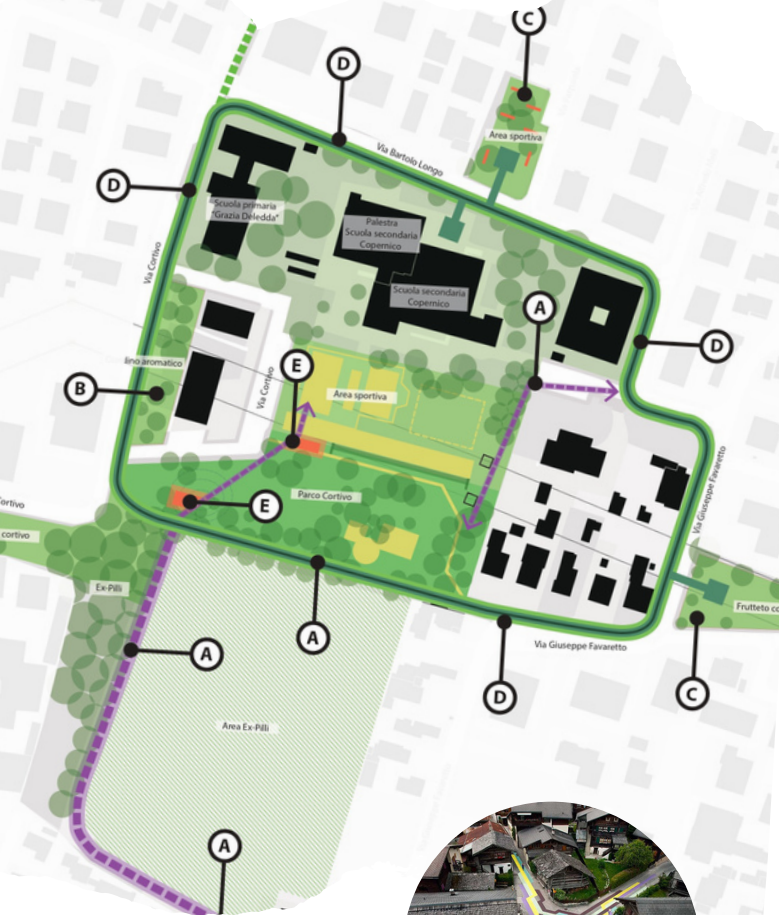

# PROGETTO PONTEVERDE

**Lo sapevi che ci sono dei progetti di viabilità attorno al Parco Cortivo?**

## Contenuti del progetto:

- ✓ PERCORSO CICLO-PEDONALE PER UNA VIABILITÀ PIÙ SICURA CON FONDO IN STABILIZZATO COLORATO
- ✓ NUOVO CHIOSCO GELATERIA
- ✓ FABBRICATO SPOGLIATOI
- ✓ AREE VERDI TEMATICHE

**Per rafforzare le polarità pubbliche attorno alla scuola e rendere gli ambiti interdipendenti**

**Per valorizzare il sistema ambientale esistente del quartiere.**

**Per collegare il tessuto edilizio del quartiere**

**Rete Progetti**  
Associazione di Promozione Sociale